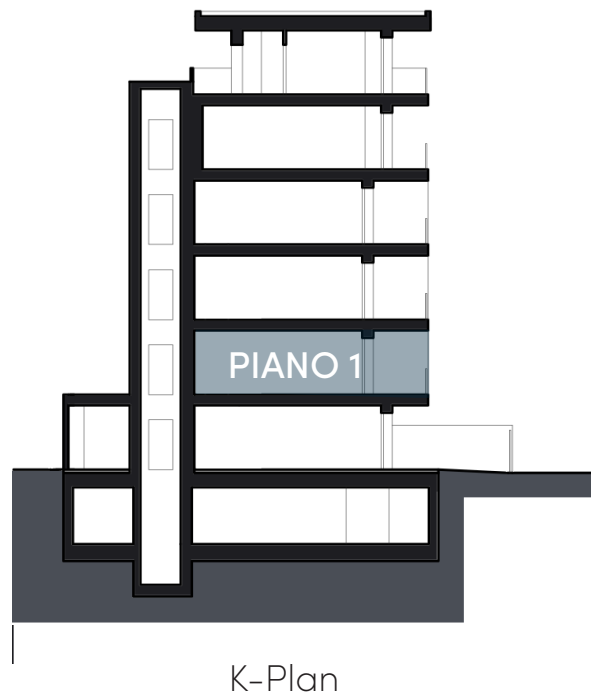

UNITÀ IMMOBILIARE 4

UI 4

K-Plan

Dati e superfici:

Superficie appartamento 53.44 mq

Balconi 14.69 mq

Logge 2.49 mq

- 1 zona giorno con cucina
- 1 Camera matrimoniale
- 1 Camera singola
- 1 Bagno
- 2 Balconi

Pianta piano primo
Scala 1:100