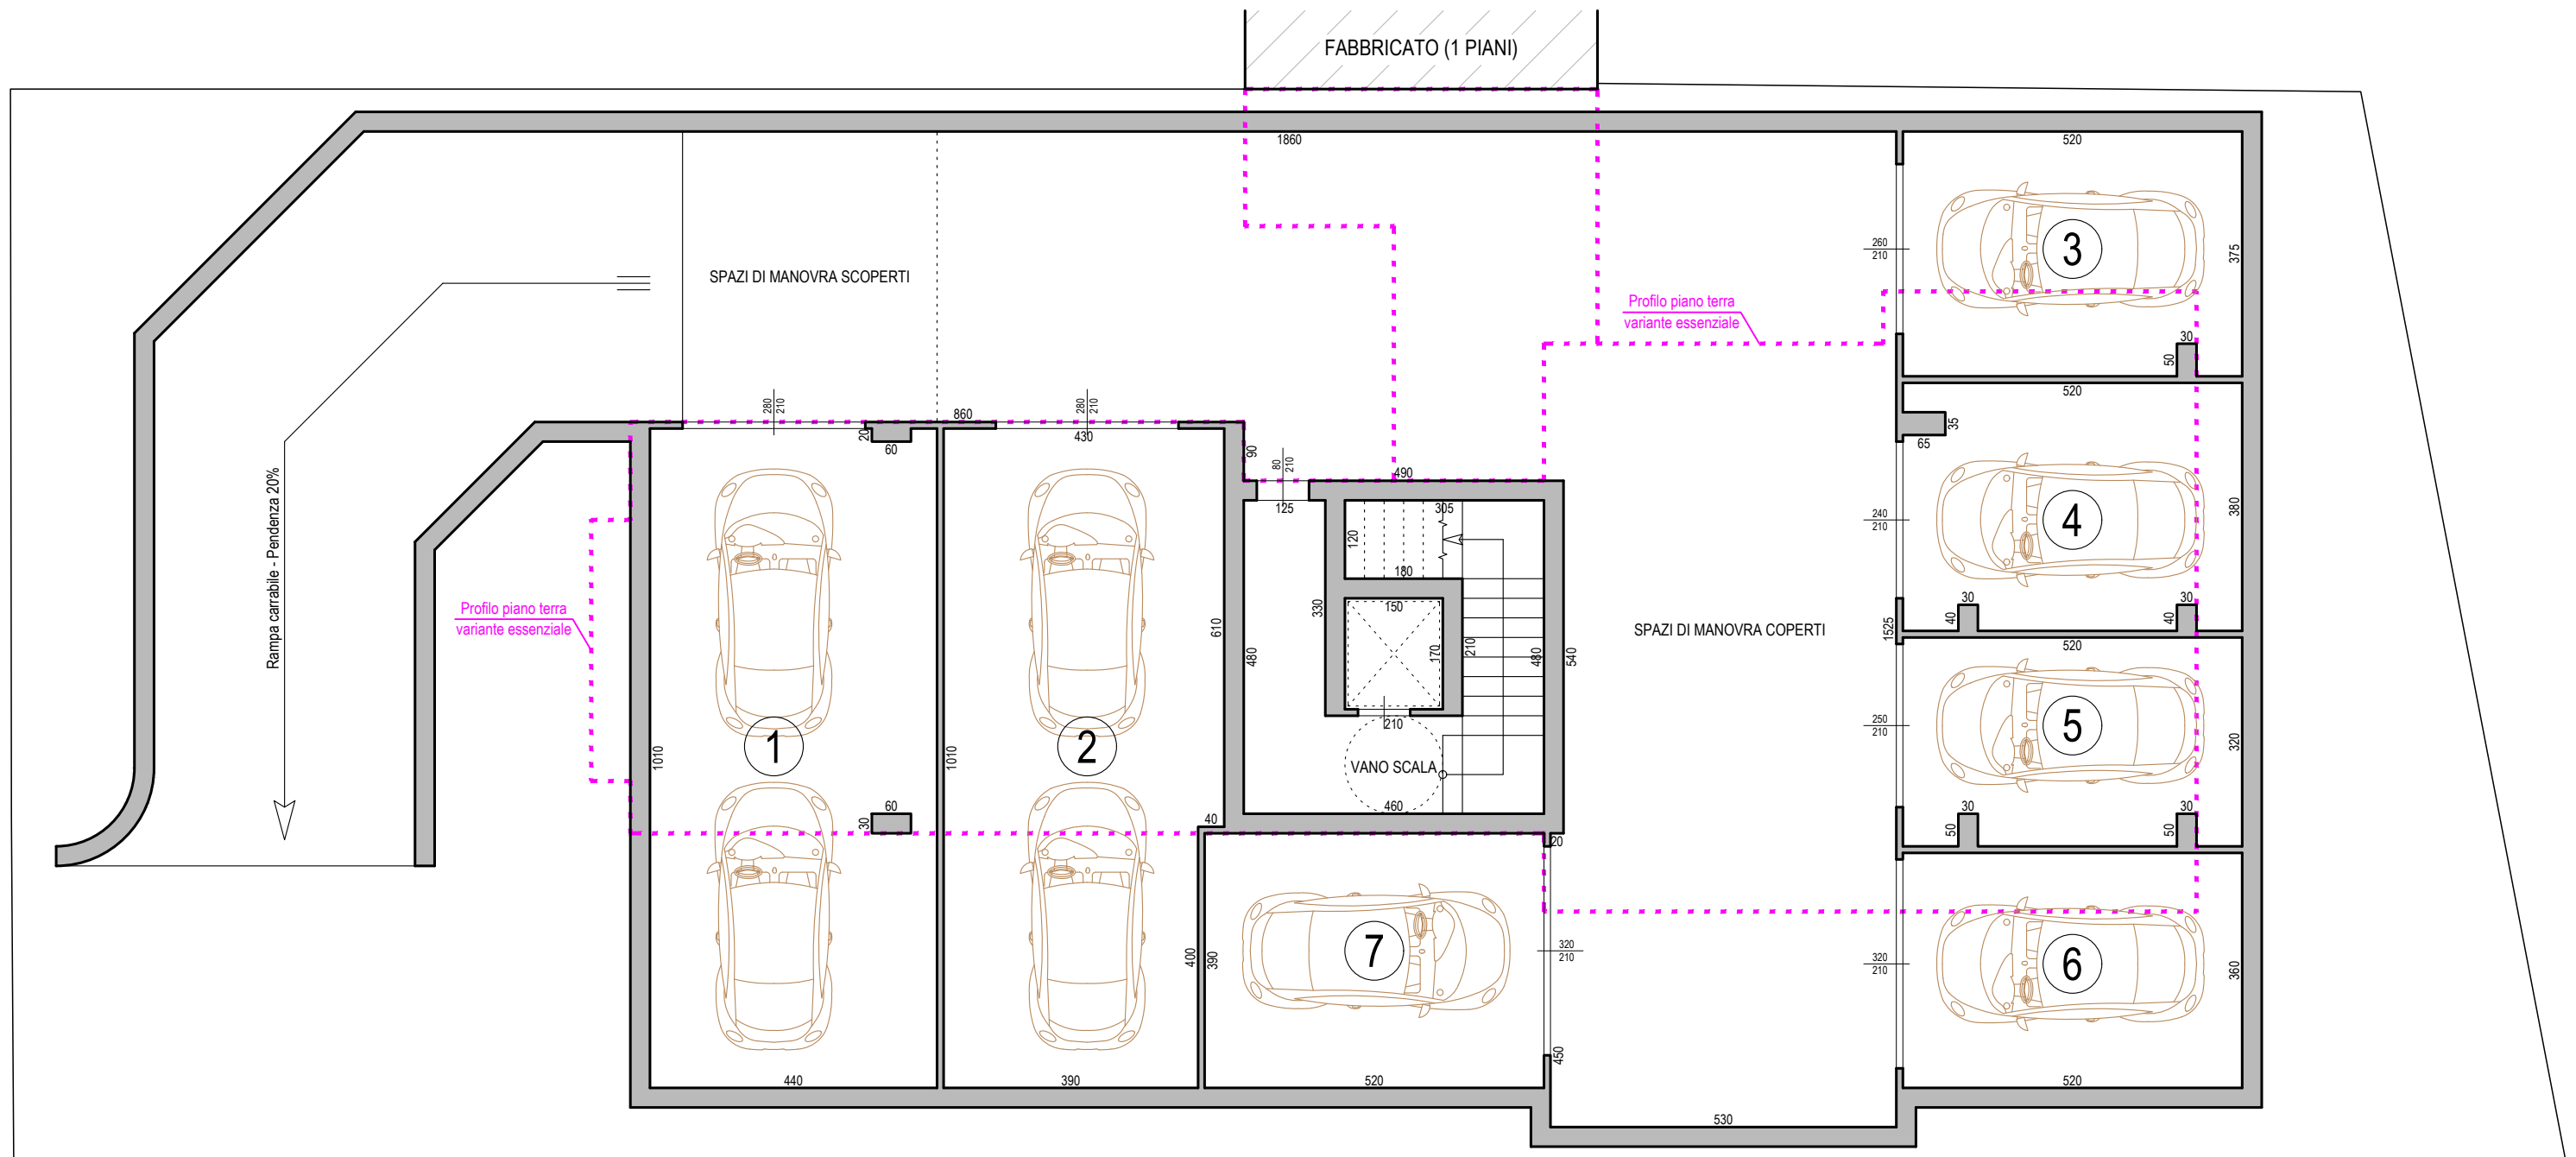

RESIDENZA TAZZOLI

PIANO INTERRATO
POSTI AUTO

9

POSTI AUTO		
Garage 1	n.2	mq. 49.88
Garage 2	n.2	mq. 45.26
Garage 3	n.1	mq. 22.96
Garage 4	n.1	mq. 21.84
Garage 5	n.1	mq. 18.48
Garage 6	n.1	mq. 22.12
Garage 7	n.1	mq. 23.22

Le superfici potrebbero subire lievi variazioni in funzione delle tolleranze di cantiere ed eventuali varianti.