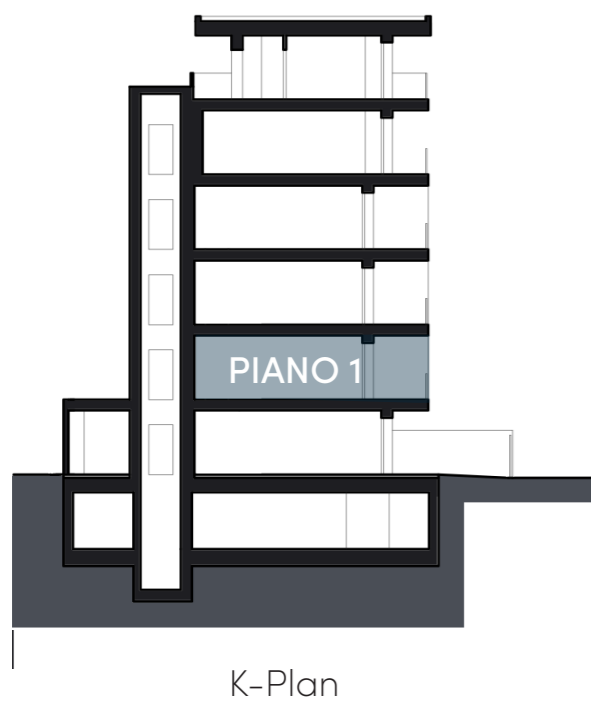

UNITÀ IMMOBILIARE 3

UI_3

K-Plan

Dati e superfici:

Superficie appartamento	67.75	mq
Balconi	12.17	mq
Logge	2.49	mq

- 1 zona giorno con cucina
- 1 Camera matrimoniale
- 1 Camera doppia
- 2 Bagni
- 2 Balconi

Pianta piano primo
Scala 1:100