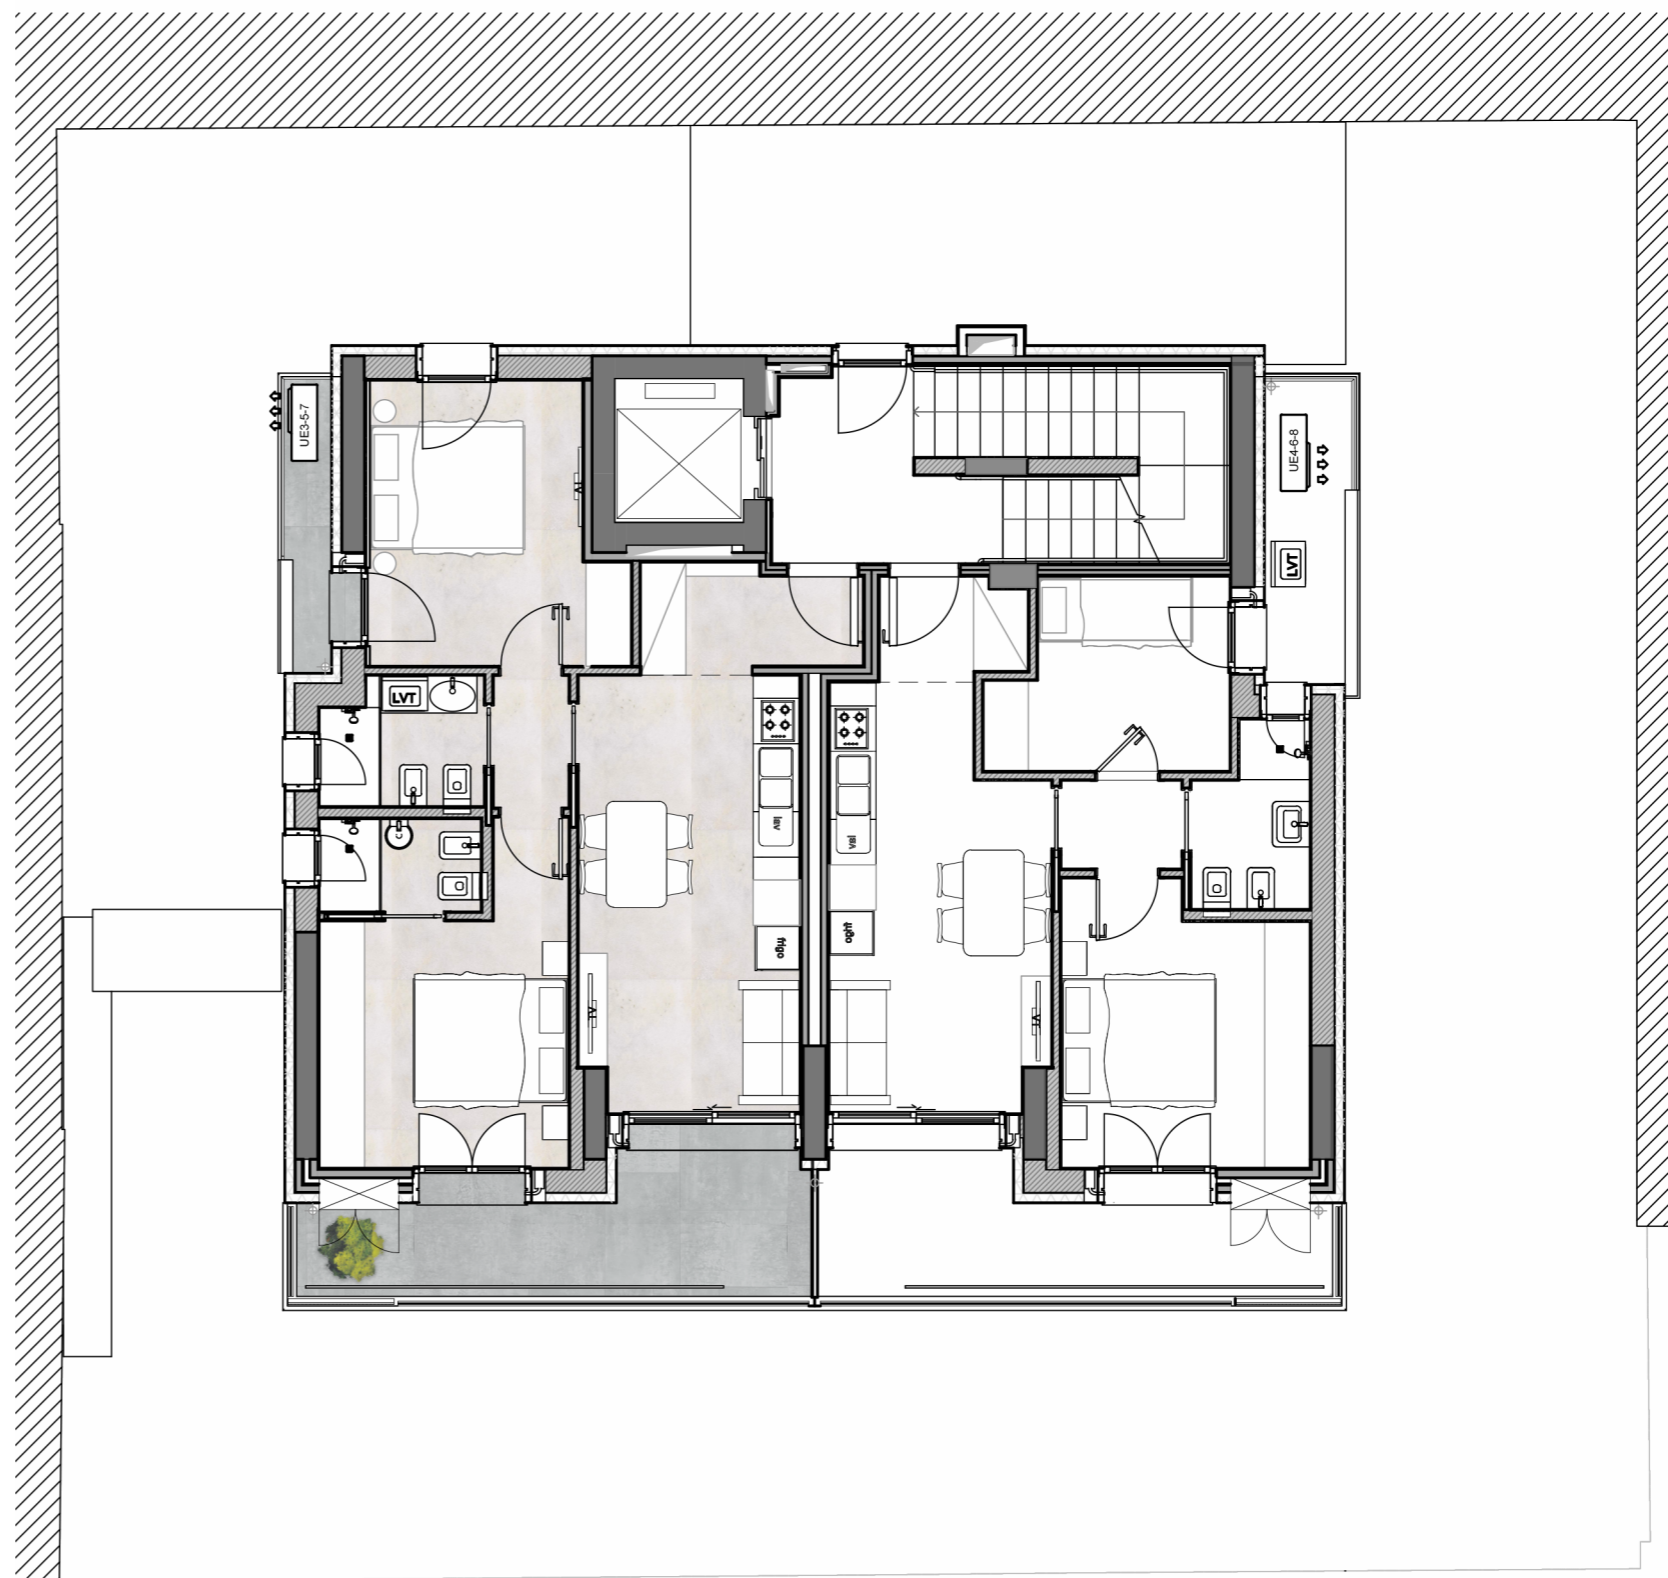

UNITÀ IMMOBILIARE 3

UI_3

K-Plan

Dati e superfici:

Superficie appartamento	67.75	mq
Balconi	12.17	mq
Logge	2.49	mq

- 1 zona giorno con cucina
- 1 Camera matrimoniale
- 1 Camera doppia
- 2 Bagni
- 2 Balconi

Pianta piano primo
Scala 1:100